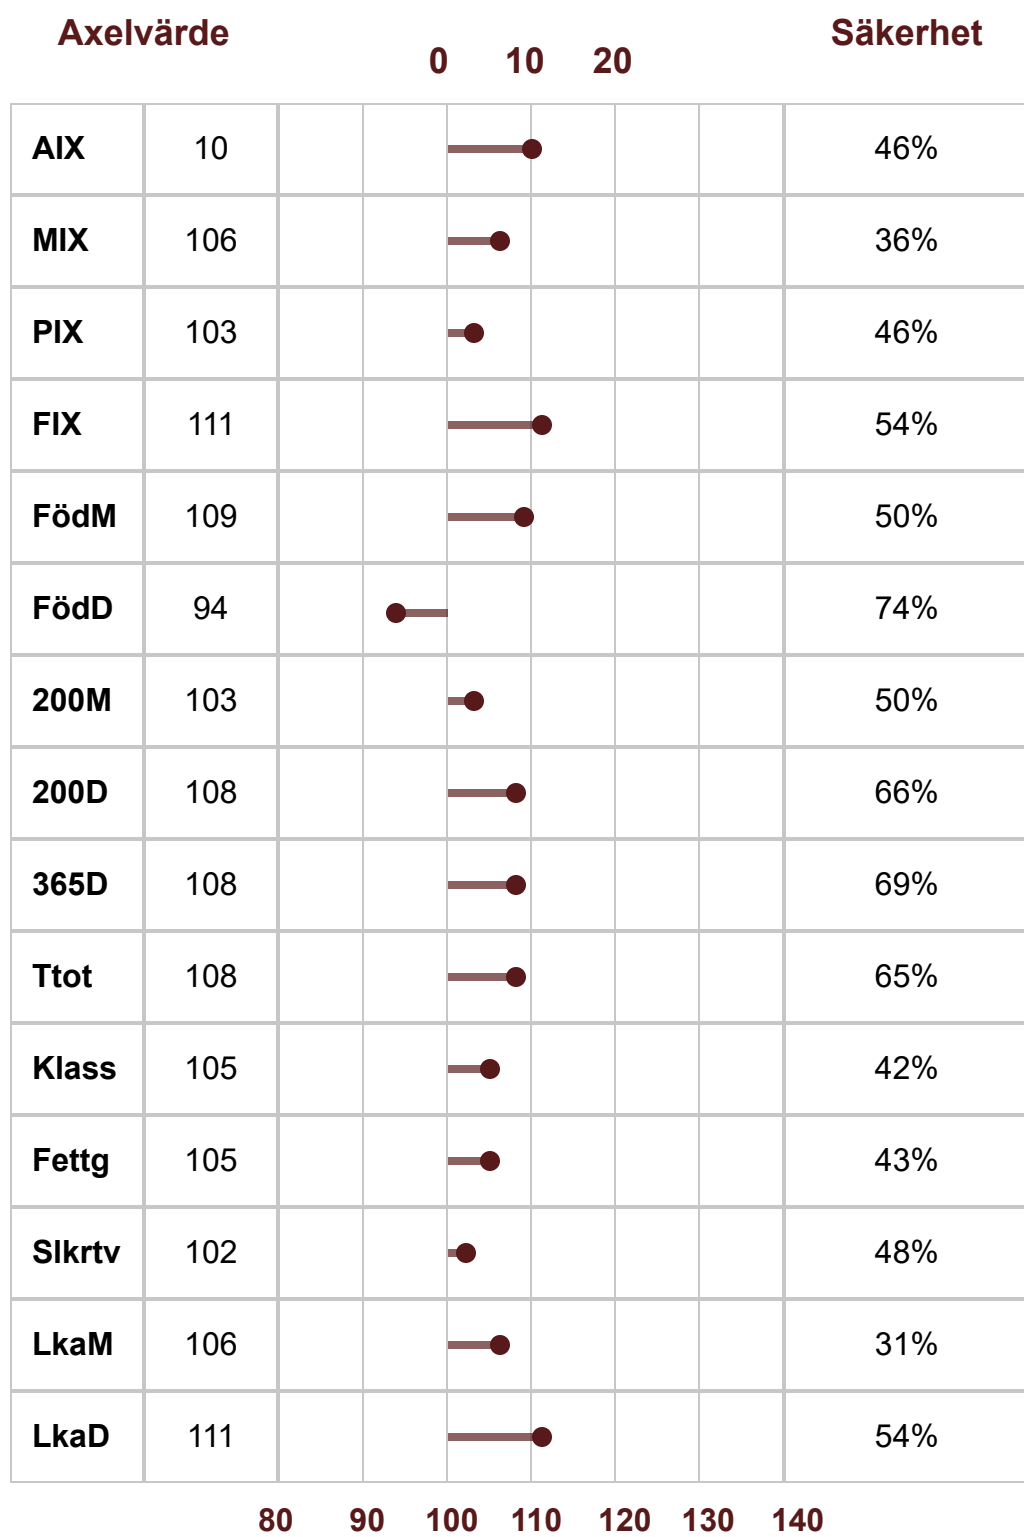

## 8083 ENOK AV PRÄSTKULLA

Tjurlinje: Bar 5 Paymaster 1334D (Kananda). Kolinje: 101 Senta (Schweiz). Fader: 132 Unne av Kvarnarna T-110 ur 2 Fabiolalinjen är en son till 7464 Spotify av Fall T-105. Moder: 969 Senta av Åbuen ur 101 Sentalinjen med bästa resultat är semintjuren Rego av Knopparp T-105, 3283 Dixon T-105, 3149 Clinton T-104, 3183 Cecario T-104, 2730 Slatan T-102, 2455 Macahan T-104, 2391 Loffe T-105, 2303 Japp T-105, 2261 Ikaros T-104, 2213 Hoa Hoa T-106, 2190 Gottfrid T-109, 2083 Dexter T-104, 2051 Dixon T-107, 2019 Anam T-113 och 158 Valle T-109 alla från Åbuen samt 7381 Ofta av Flundrap T-103 samt 132 Makrill av Forsby T-109. Morfar: 455 Merlot av Sövdeljunga ur 21 Sennerinlinjen är en son till Semintjuren 7426 Elit av Hällinge T-112. Mormorsfar: 1324 Narcissus av Frönshult

	Linjär exteriör	Poäng	Optimum		
<b>Bogbredd</b>	6	6		<b>KROPP 79</b>	<b>HELHET 79</b>
<b>Bröstdjup</b>	7	7			
<b>Överlinje</b>	6	7			
<b>Korslutning</b>	6	5			
<b>Korslängd</b>	5	9			
<b>Korsbredd</b>	7	8			
<b>Storlek</b>	7.7	8			
<b>Harmoni</b>	5	9			
<b>Ryggbredd</b>	7	9		<b>MUSKLER 80</b>	
<b>Ländbredd</b>	7	9			
<b>Ryggmuskellängd</b>	3	8			
<b>Lårbredd</b>	7	8			
<b>Innerlår</b>	6	8		<b>BEN 77</b>	
<b>Lårdjup</b>	4	9			
<b>Lårfyllnad</b>	6	8			
<b>Hasvinkel</b>	4	5			
<b>Kotvinkel</b>	6	5			
<b>Ben bakifrån</b>	5	8			
<b>Frambensställning</b>	5	8			
<b>Skelettgrovlek</b>	5	5			
<b>Rörelser</b>	5	9			